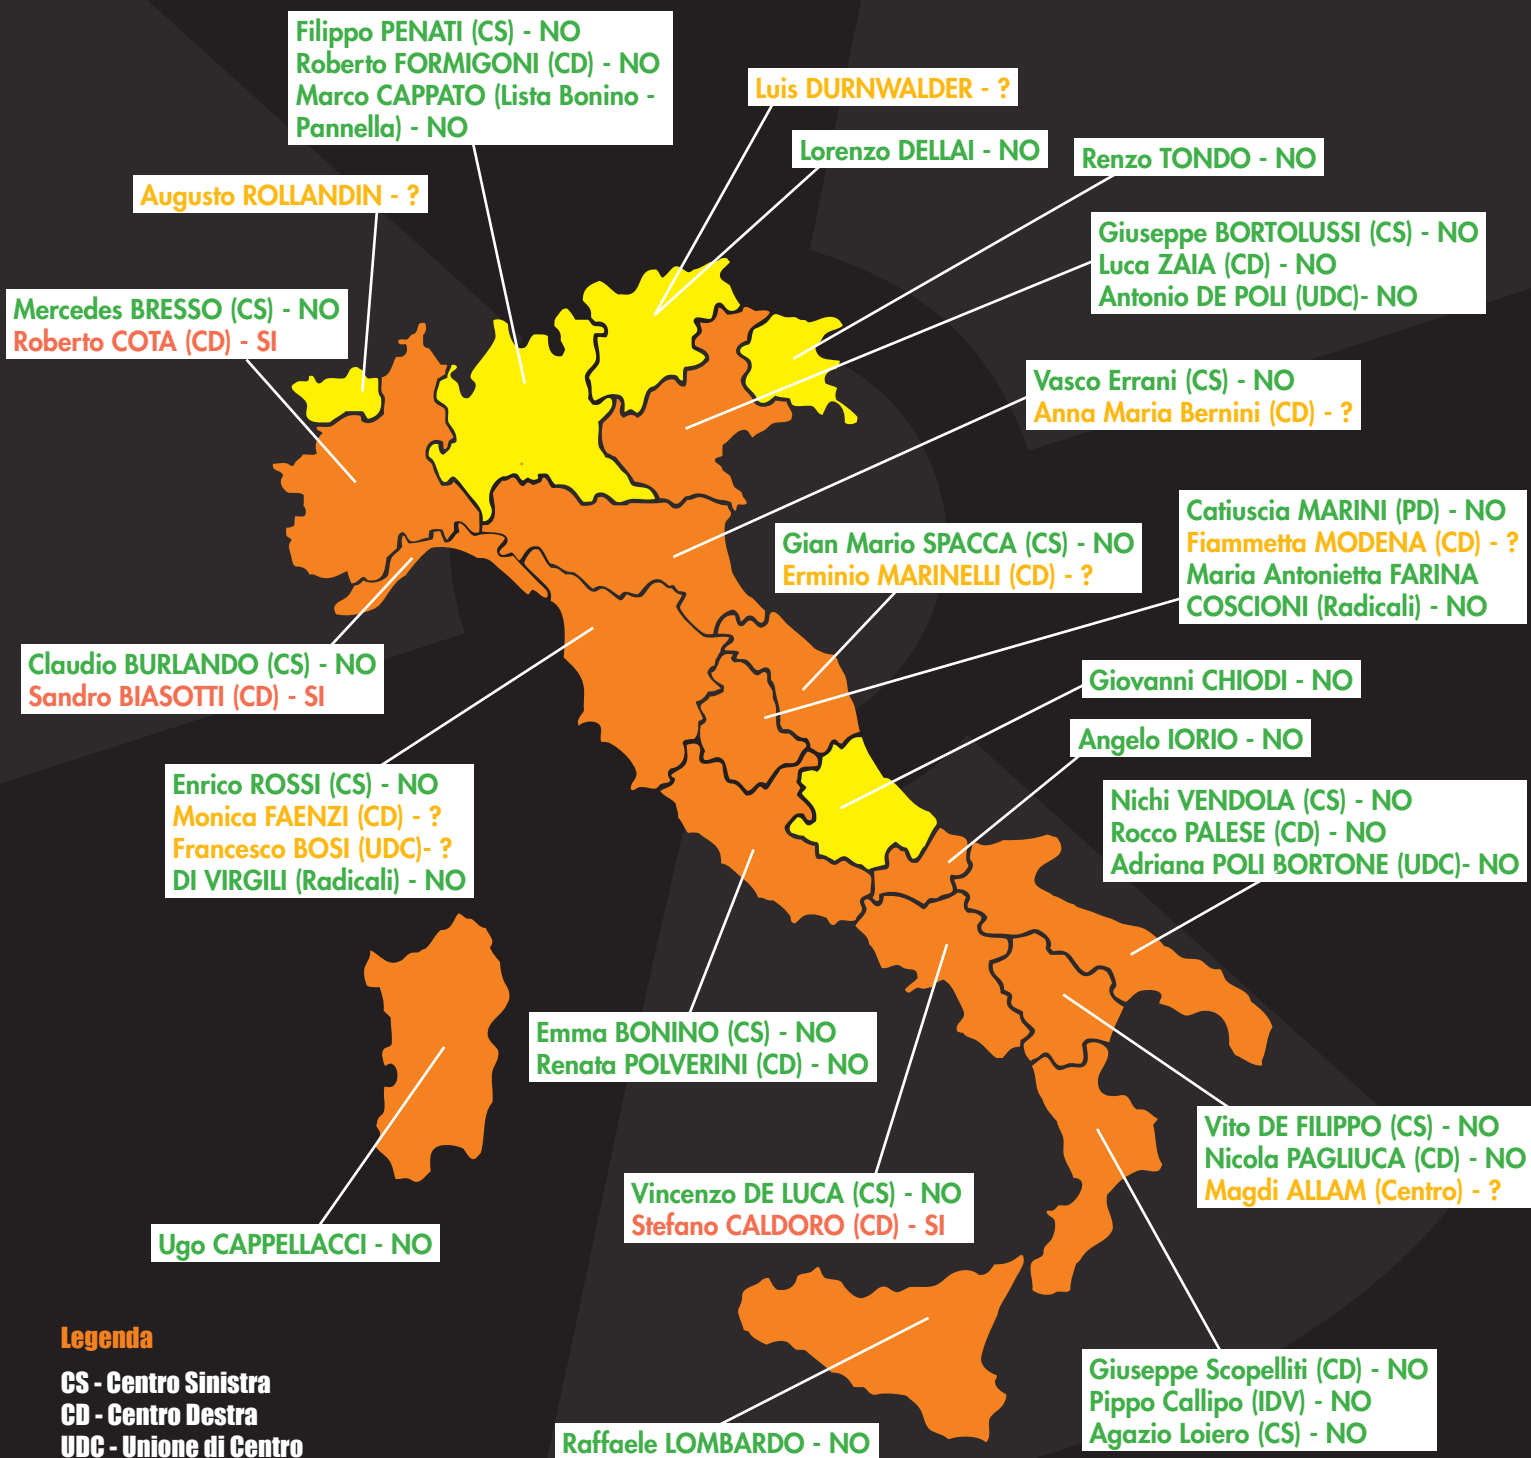

# Una CENTRALE NUCLEARE nella MIA REGIONE?

## Legenda

CS - Centro Sinistra  
 CD - Centro Destra  
 UDC - Unione di Centro  
 PD - Partito Democratico  
 IDV - Italia dei Valori

**Regioni che si sono espresse contro la Legge Sviluppo che prevede il ritorno al nucleare**

**Candidati e Presidenti Regionali 2010**

**LEGAMBIENTE**  
 DA 30 ANNI INSIEME

**NO AL NUCLEARE**